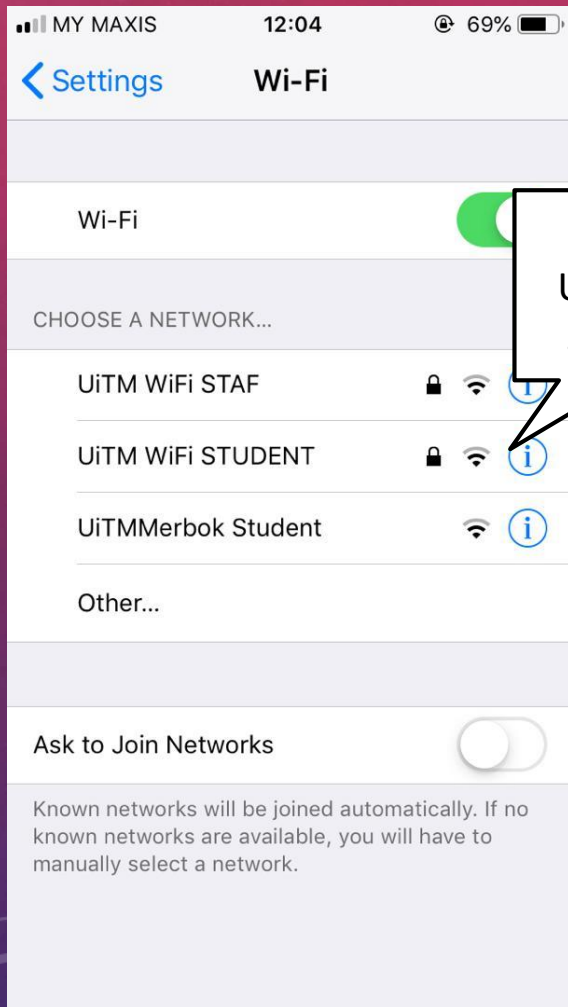

UITM WIFI STUDENT

TATACARA PENGGUNAAN UITM WIFI STUDENT

AKAUN UITM WIFI STUDENT

SILA GUNAKAN USERNAME DAN PASSWORD
YANG SAMA DI iSTUDENT PORTAL UNTUK
LOGIN KE WIRELESS UiTM WIFI STUDENT

 UNIVERSITI
TEKNOLOGI
MARA

iSTUDENT PORTAL SYSTEM

Student ID :

Password:

First Time Login or Forgot your Password?
[Click Here to Recover](#)

Likes Our FB :
[Media FB Rasmi](#)
[Student Portal](#)

ANDROID USER

OPPO, SAMSUNG, LG, HUAWEI, VIVO, NOKIA DAN LAIN LAIN

Pilih SSID
UiTM WiFi
STUDENT

Pilih PEAP

Masukkan No Pelajar

Katalaluan iStudent
Portal Anda

Pilih **do not
validate
atau none**

Klik
Connect

Selesai

IOS USER

IPHONE 6/7/8/10/11

Pilih SSID
UiTM WiFi
STUDENT

3.
Klik Join

1.
Masukkan
No Pelajar

2.
Katalaluan
iStudent
Portal Anda

Klik Trust

Selesai

WINDOWS 7/8/10 USER