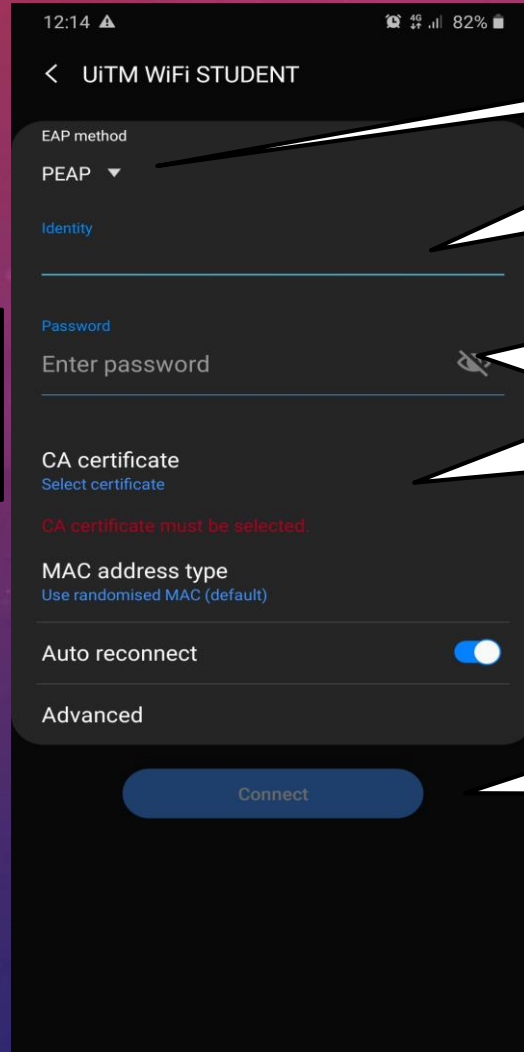

UITM WIFI STUDENT

TATACARA PENGGUNAAN UITM WIFI STUDENT

AKAUN UITM WIFI STUDENT

SILA GUNAKAN USERNAME DAN PASSWORD
YANG SAMA DI iSTUDENT PORTAL UNTUK
LOGIN KE WIRELESS UiTM WIFI STUDENT

 UNIVERSITI
TEKNOLOGI
MARA

iSTUDENT PORTAL SYSTEM

Student ID :

Password:

First Time Login or Forgot your Password?
[Click Here to Recover](#)

Likes Our FB :
[Media FB Rasmi](#)
[Student Portal](#)

ANDROID USER

OPPO, SAMSUNG, LG, HUAWEI, VIVO, NOKIA DAN LAIN LAIN

Pilih SSID
UiTM WiFi
STUDENT

Pilih PEAP

Masukkan No Pelajar

Katalaluan iStudent
Portal Anda

Pilih **do not
validate
atau none**

Klik
Connect

Selesai

IOS USER

IPHONE 6/7/8/10/11

Pilih SSID
UiTM WiFi
STUDENT

3.
Klik Join

1.
Masukkan
No Pelajar

2.
Katalaluan
iStudent
Portal Anda

Klik Trust

Selesai

WINDOWS 7/8/10 USER