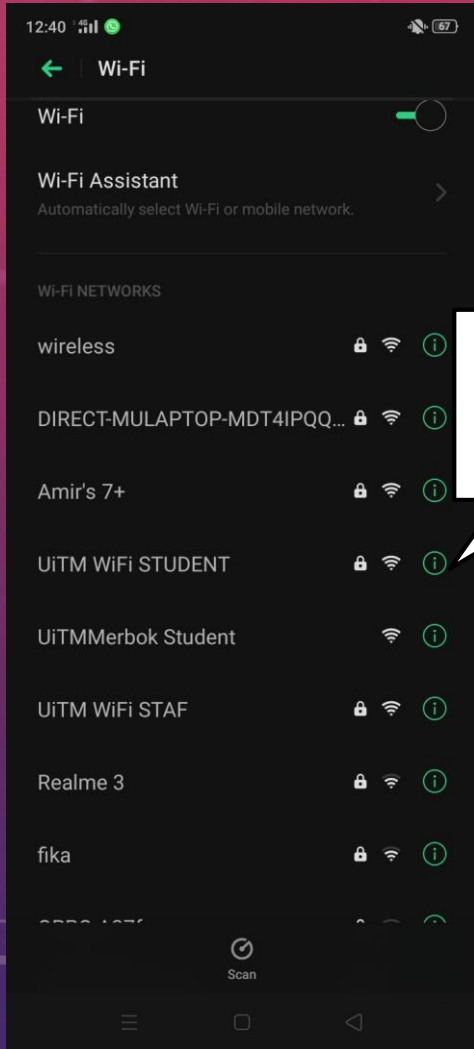

UITM WIFI STUDENT

TATACARA PENGGUNAAN UITM WIFI STUDENT

AKAUN UITM WIFI STUDENT

SILA GUNAKAN USERNAME DAN PASSWORD
YANG SAMA DI iSTUDENT PORTAL UNTUK
LOGIN KE WIRELESS UiTM WIFI STUDENT

 UNIVERSITI
TEKNOLOGI
MARA

iSTUDENT PORTAL SYSTEM

Student ID :

Password:

First Time Login or Forgot your Password?
[Click Here to Recover](#)

Likes Our FB :
[Media FB Rasmi](#)
[Student Portal](#)

ANDROID USER

OPPO, SAMSUNG, LG, HUAWEI, VIVO, NOKIA DAN LAIN LAIN

Pilih SSID
UiTM WiFi
STUDENT

Pilih PEAP

Masukkan No Pelajar

Katalaluan iStudent
Portal Anda

Pilih **do not
validate
atau none**

Klik
Connect

Selesai

IOS USER

IPHONE 6/7/8/10/11

Pilih SSID
UiTM WiFi
STUDENT

3.
Klik Join

1.
Masukkan
No Pelajar

2.
Katalaluan
iStudent
Portal Anda

Klik Trust

Selesai

WINDOWS 7/8/10 USER