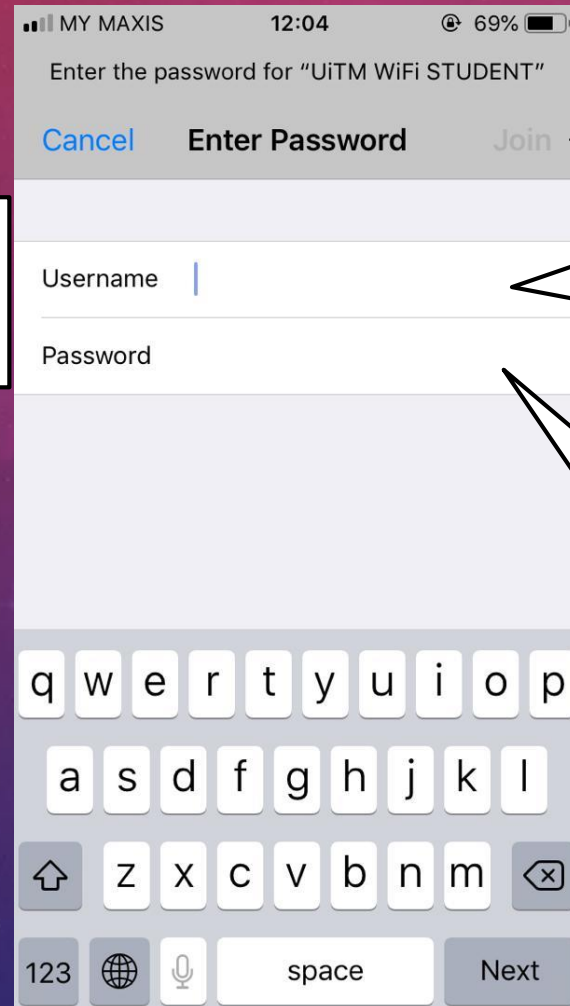

UITM WIFI STUDENT

TATACARA PENGGUNAAN UITM WIFI STUDENT

AKAUN UITM WIFI STUDENT

SILA GUNAKAN USERNAME DAN PASSWORD
YANG SAMA DI iSTUDENT PORTAL UNTUK
LOGIN KE WIRELESS UiTM WIFI STUDENT

 UNIVERSITI
TEKNOLOGI
MARA

iSTUDENT PORTAL SYSTEM

Student ID :

Password:

First Time Login or Forgot your Password?
[Click Here to Recover](#)

Likes Our FB :
[Media FB Rasmi](#)
[Student Portal](#)

ANDROID USER

OPPO, SAMSUNG, LG, HUAWEI, VIVO, NOKIA DAN LAIN LAIN

Pilih SSID
UiTM WiFi
STUDENT

Pilih PEAP

Masukkan No Pelajar

Katalaluan iStudent
Portal Anda

Pilih **do not
validate
atau none**

Klik
Connect

Selesai

IOS USER

IPHONE 6/7/8/10/11

Pilih SSID
UiTM WiFi
STUDENT

3.
Klik Join

1.
Masukkan
No Pelajar

2.
Katalaluan
iStudent
Portal Anda

Klik Trust

Selesai

WINDOWS 7/8/10 USER