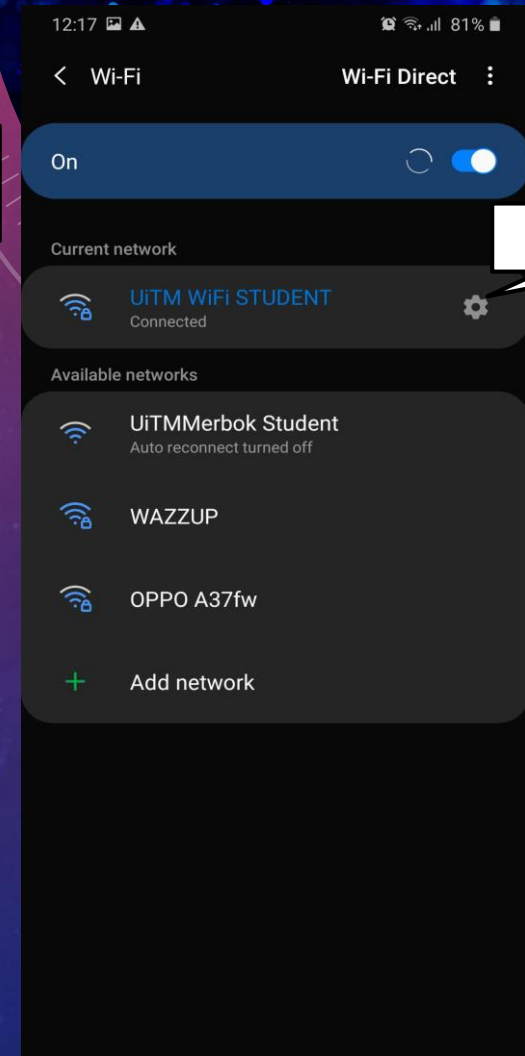

UITM WIFI STUDENT

TATACARA PENGGUNAAN UITM WIFI STUDENT

AKAUN UITM WIFI STUDENT

SILA GUNAKAN USERNAME DAN PASSWORD
YANG SAMA DI iSTUDENT PORTAL UNTUK
LOGIN KE WIRELESS UiTM WIFI STUDENT

 UNIVERSITI
TEKNOLOGI
MARA

iSTUDENT PORTAL SYSTEM

Student ID :

Password:

First Time Login or Forgot your Password?
[Click Here to Recover](#)

Likes Our FB :
[Media FB Rasmi](#)
[Student Portal](#)

ANDROID USER

OPPO, SAMSUNG, LG, HUAWEI, VIVO, NOKIA DAN LAIN LAIN

Pilih SSID
UiTM WiFi
STUDENT

Pilih PEAP

Masukkan No Pelajar

Katalaluan iStudent
Portal Anda

Pilih **do not
validate
atau none**

Klik
Connect

Selesai

IOS USER

IPHONE 6/7/8/10/11

Pilih SSID
UiTM WiFi
STUDENT

3.
Klik Join

1.
Masukkan
No Pelajar

2.
Katalaluan
iStudent
Portal Anda

Klik Trust

Selesai

WINDOWS 7/8/10 USER